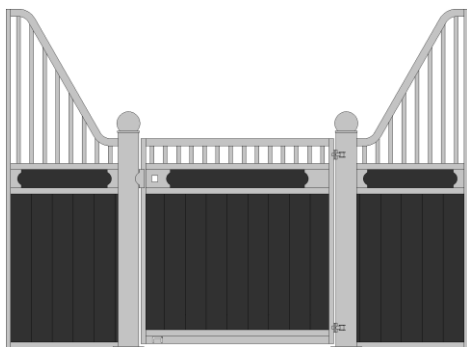

Paardenbox Model C

Voorwand 300x220 met draaieur	€ 760,-
Voorwand 350x220 met draaieur	€ 800,-
Voorwand 400x220 met draaieur	€ 845,-

Tussen/achterwand 300x220 tot 120 cm gesloten, boven spijlen	€ 400,-
Tussen/achterwand 350x220 tot 120 cm gesloten, boven spijlen	€ 445,-
Tussen/achterwand 400x220 tot 120 cm gesloten, boven spijlen	€ 510,-

Tussen/achterwand 300x220 geheel gesloten	€ 465,-
Tussen/achterwand 350x220 geheel gesloten	€ 530,-
Tussen/achterwand 400x220 geheel gesloten	€ 610,-