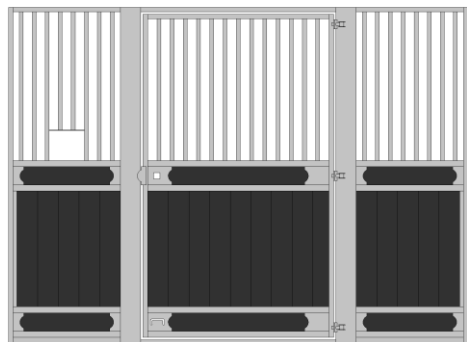

Paardenbox Model D

Voorwand 300x220 met draaieur	€ 695,-
Voorwand 350x220 met draaieur	€ 745,-
Voorwand 400x220 met draaieur	€ 795,-

Tussen/achterwand 300x220 tot 120 cm gesloten, boven spijlen	€ 400,-
Tussen/achterwand 350x220 tot 120 cm gesloten, boven spijlen	€ 445,-
Tussen/achterwand 400x220 tot 120 cm gesloten, boven spijlen	€ 510,-

Tussen/achterwand 300x220 geheel gesloten	€ 465,-
Tussen/achterwand 350x220 geheel gesloten	€ 530,-
Tussen/achterwand 400x220 geheel gesloten	€ 610,-