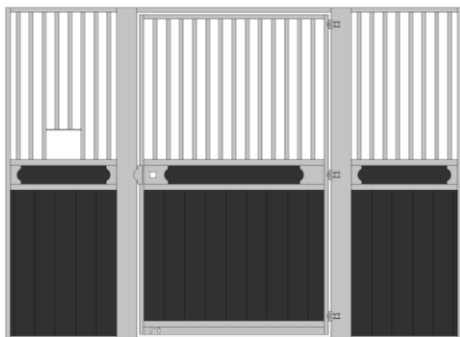

Paardenbox Model D

Voorwand 300x220 met draaieur	€ 695,-
Voorwand 350x220 met draaieur	€ 745,-
Voorwand 400x220 met draaieur	€ 795,-
Tussen/achterwand 300x220 tot 120 cm gesloten, boven spijlen	€ 400,-
Tussen/achterwand 350x220 tot 120 cm gesloten, boven spijlen	€ 445,-
Tussen/achterwand 400x220 tot 120 cm gesloten, boven spijlen	€ 510,-
Tussen/achterwand 300x220 geheel gesloten	€ 465,-
Tussen/achterwand 350x220 geheel gesloten	€ 530,-
Tussen/achterwand 400x220 geheel gesloten	€ 610,-