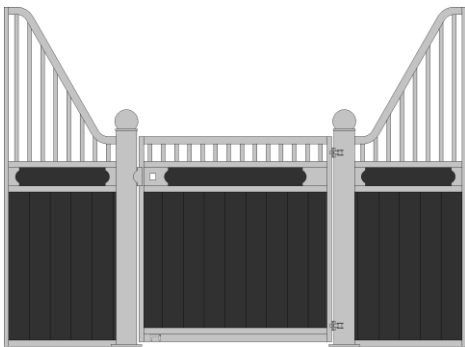

Paardenbox Model C

Voorwand 300x220 met draaieur	€ 760,-
Voorwand 350x220 met draaieur	€ 800,-
Voorwand 400x220 met draaieur	€ 845,-
Tussen/achterwand 300x220 tot 120 cm gesloten, boven spijlen	€ 400,-
Tussen/achterwand 350x220 tot 120 cm gesloten, boven spijlen	€ 445,-
Tussen/achterwand 400x220 tot 120 cm gesloten, boven spijlen	€ 510,-
Tussen/achterwand 300x220 geheel gesloten	€ 465,-
Tussen/achterwand 350x220 geheel gesloten	€ 530,-
Tussen/achterwand 400x220 geheel gesloten	€ 610,-