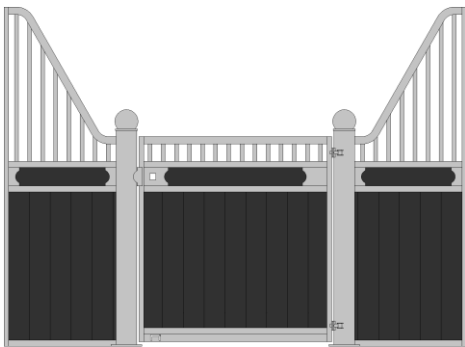

Paardenbox Model C

Voorwand 300x220 met draaieur

€ 850,-

Voorwand 350x220 met draaieur

€ 900,-

Voorwand 400x220 met draaieur

€ 960,-

Tussen/achterwand 300x220 tot 120 cm gesloten, boven spijlen

€ 483,-

Tussen/achterwand 350x220 tot 120 cm gesloten, boven spijlen

€ 530,-

Tussen/achterwand 400x220 tot 120 cm gesloten, boven spijlen

€ 575,-

Tussen/achterwand 300x220 geheel gesloten

€ 515,-

Tussen/achterwand 350x220 geheel gesloten

€ 570,-

Tussen/achterwand 400x220 geheel gesloten

€ 630,-

Paardenbox Model D

Voorwand 300x220 met draaieur

€ 770,-

Voorwand 350x220 met draaieur

€ 820,-

Voorwand 400x220 met draaieur

€ 875,-

Tussen/achterwand 300x220 tot 120 cm gesloten, boven spijlen

€ 483,-

Tussen/achterwand 350x220 tot 120 cm gesloten, boven spijlen

€ 530,-

Tussen/achterwand 400x220 tot 120 cm gesloten, boven spijlen

€ 575,-

Tussen/achterwand 300x220 geheel gesloten

€ 515,-

Tussen/achterwand 350x220 geheel gesloten

€ 570,-

Tussen/achterwand 400x220 geheel gesloten

€ 630,-