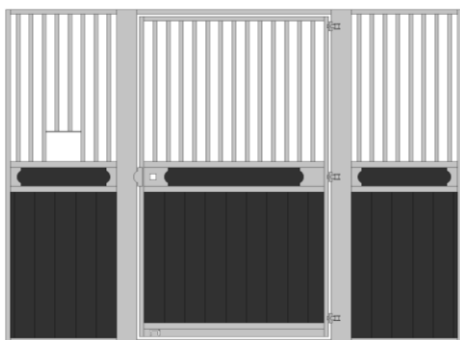

€ 575,-

Tussen/achterwand 300x220 geheel gesloten

€ 515,-

Tussen/achterwand 350x220 geheel gesloten

€ 570,-

Tussen/achterwand 400x220 geheel gesloten

€ 630,-

Alle voor-, tussen- en achterwanden en voerhekken zijn ook speciaal op maat gemaakt leverbaar.