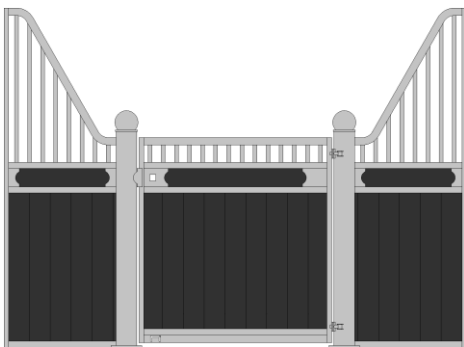

Paardenbox Model C

Voorwand 300x220 met draaideur

€ 1340,-

Voorwand 350x220 met draaideur

€ 1395,-

Voorwand 400x220 met draaideur

€ 1450,-

Tussen/achterwand 300x220 tot 120 cm gesloten, boven spijlen

€ 585,-

Tussen/achterwand 350x220 tot 120 cm gesloten, boven spijlen

€ 645,-

Tussen/achterwand 400x220 tot 120 cm gesloten, boven spijlen

€ 705,-

Tussen/achterwand 300x220 geheel gesloten

€ 628,-

Tussen/achterwand 350x220 geheel gesloten

€ 705,-

Tussen/achterwand 400x220 geheel gesloten

€ 775,-

Paardenbox Model D

Voorwand 300x220 met draaideur

€ 1285,-

Voorwand 350x220 met draaideur

€ 1340,-

Voorwand 400x220 met draaideur

€ 1395,-

Tussen/achterwand 300x220 tot 120 cm gesloten, boven spijlen

€ 585,-

Tussen/achterwand 350x220 tot 120 cm gesloten, boven spijlen

€ 645,-

Tussen/achterwand 400x220 tot 120 cm gesloten, boven spijlen

€ 705,-

Tussen/achterwand 300x220 geheel gesloten

€ 628,-

Tussen/achterwand 350x220 geheel gesloten

€ 705,-

Tussen/achterwand 400x220 geheel gesloten

€ 775,-