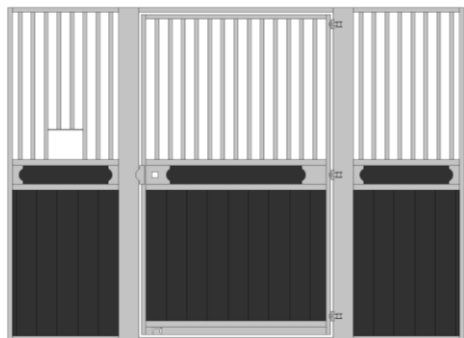

€ 705,-

Tussen/achterwand 300x220 geheel gesloten

€ 628,-

Tussen/achterwand 350x220 geheel gesloten

€ 705,-

Tussen/achterwand 400x220 geheel gesloten

€ 775,-

Alle voor-, tussen- en achterwanden en voerhekken zijn ook speciaal op maat gemaakt leverbaar.
Vraag naar de mogelijkheden.