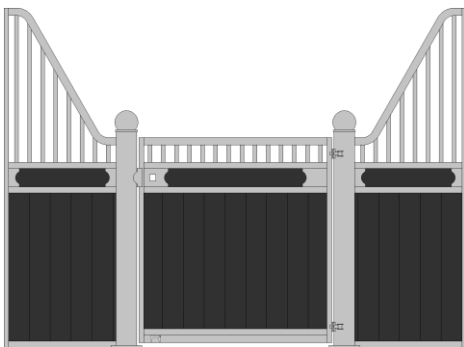

Tussen/achterwand 300x220 geheel gesloten

€ 628,-

Tussen/achterwand 350x220 geheel gesloten

€ 705,-

Tussen/achterwand 400x220 geheel gesloten

€ 775,-

Paardenbox Model D

Voorwand 300x220 met draaideur