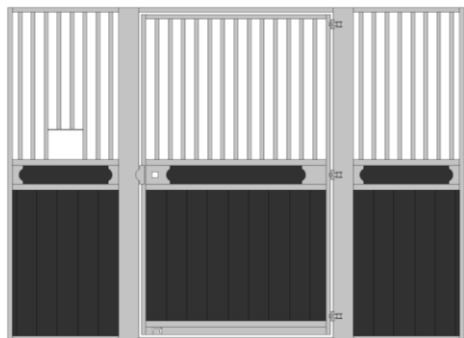

€ 775,-

Alle voor-, tussen- en achterwanden en voerhekken zijn ook speciaal op maat gemaakt leverbaar.

Vraag naar de mogelijkheden.

Prijzen zijn exclusief BTW, prijswijzigingen en typfouten onder voorbehoud.